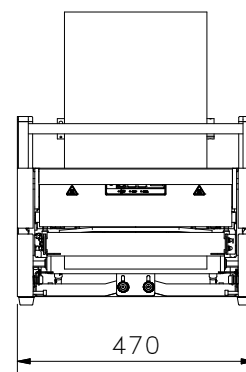

Technická specifikace:	MTS 280 Tray sealer
Rozměry (ŠxVxH) mm	680 x 470 x 385
Hmotnost	42 Kg
Maximální rozměry fólií	Ø 245mm x šířka role 300mm
Standardní velikost formy	227 x 177 mm, ostatní velikosti forem ve tvaru obdélníku či šálků na vyžádání
Maximální průměr kruhových misek či šálků	Ø 184 mm
Šířka sváru	2 - 8 mm (v závislosti na šíři okraje formy)
Maximální hloubka formy nebo šálků	100 mm
Další tvary forem lze upravit na vyžádání	
Vyměnitelná forma	ne
Uzavření misky pomocí tepelného sváru	
Napájení/ Spotřeba	230 V - 1 ph- 50/60 Hz / 1100W
Hodnota IP	IP54
Přívod speciálního stlačeného plynu pro MAP balení	6,5 – 10 Bar (min-max) (typ připojení R 1/8")
Low Voltage Directive, EMC Directive, Standards	2014/35/EU, 2014/30/EU, EN-ISO 12100