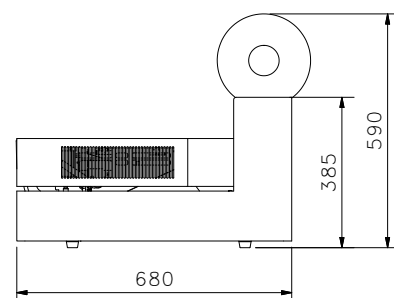

Technická specifikace:	MTS 280 Tray sealer
Rozměry (ŠxVxH) mm	680 x 470 x 385
Hmotnost	42 Kg
Maximální rozměry fólií	Ø 245mm x šířka role 300mm
Standardní velikost formy	227 x 177 mm, ostatní velikosti forem ve tvaru obdélníku či šálků na vyžádání
Maximální průměr kruhových misek či šálků	Ø 184 mm
Šířka sváru	2 - 8 mm (v závislosti na šíři okraje formy)
Maximální hloubka formy nebo šálků	100 mm
Další tvary forem lze upravit na vyžádání	
Vyměnitelná forma	ne
Uzavření misky pomocí tepelného sváru	
Napájení/ Spotřeba	230 V - 1 ph- 50/60 Hz / 1100W
Hodnota IP	IP54
Přívod speciálního stlačeného plynu pro MAP balení	6,5 – 10 Bar (min-max) (typ připojení R 1/8")
Low Voltage Directive, EMC Directive, Standards	2014/35/EU, 2014/30/EU, EN-ISO 12100